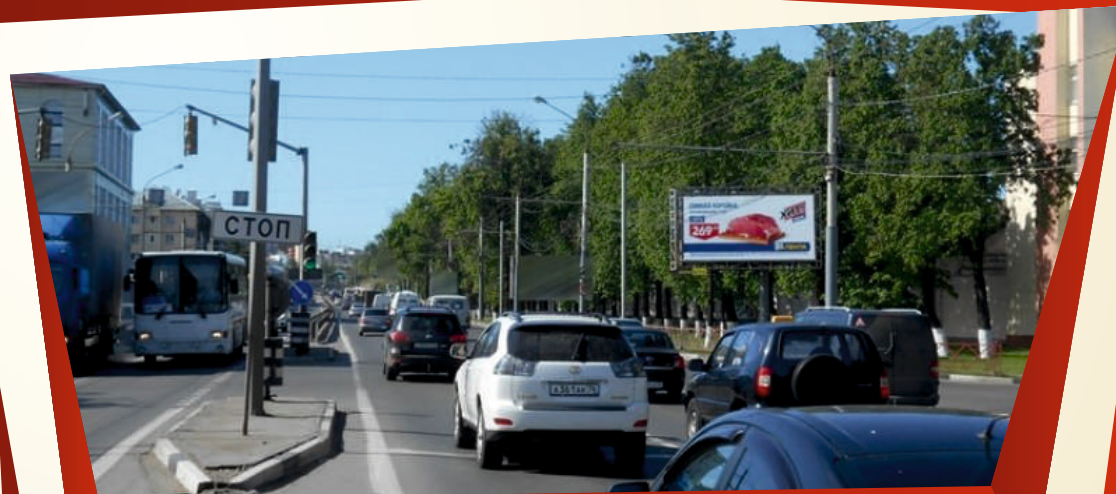

МОСКОВСКИЙ ПР-Т, ЗА ПЕРЕСЕЧЕНИЕМ С УЛ. НАУМОВА

Ролик демонстрируется 6 секунд, 1 раз в две минуты,
30 раз в час, 720 раз в сутки.

СТОИМОСТЬ ТРАНСЛЯЦИИ:

1 месяц: **32 000 руб.**

3 месяца: **30 000 руб.**