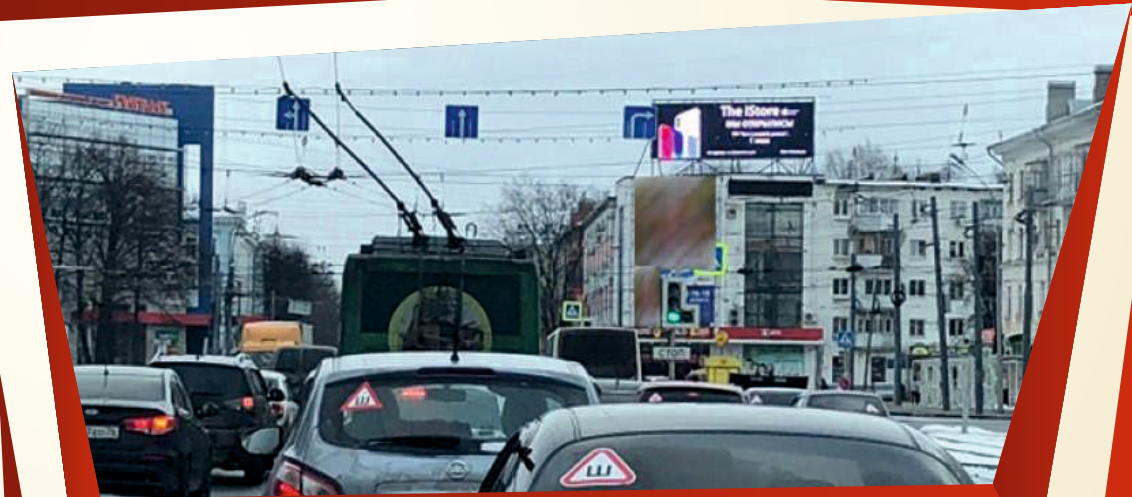

ОКТАБРЯ ПР-КТ, Д.47

Ролик демонстрируется 6 секунд, 1 раз в две минуты,
30 раз в час, 720 раз в сутки.

СТОИМОСТЬ ТРАНСЛЯЦИИ:

1 месяц: **30 500 руб.**

3 месяца: **25 800 руб.**