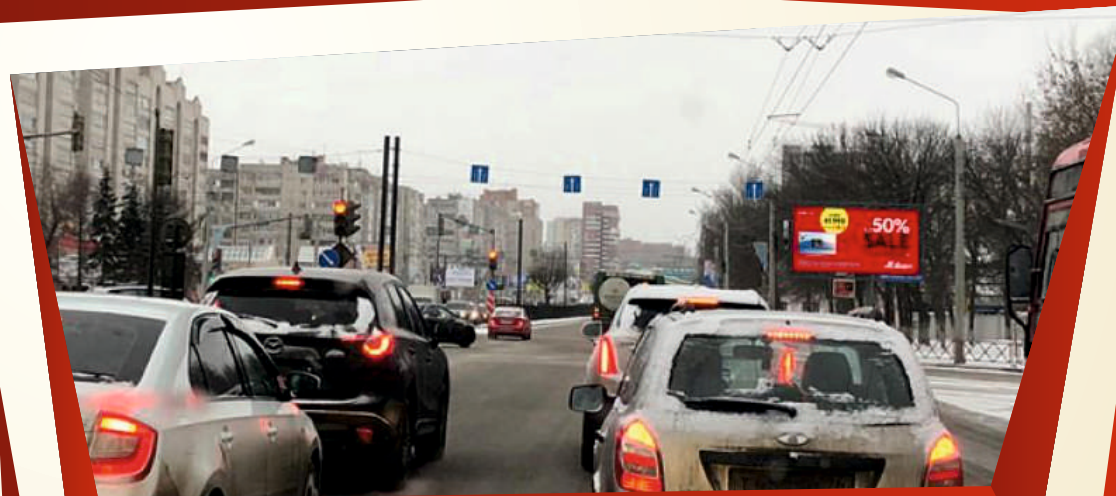

МОСКОВСКИЙ ПР-КТ/ ПОДВОЙСКОГО ПЛ-ДЬ

Ролик демонстрируется 6 секунд, 1 раз в две минуты,
30 раз в час, 720 раз в сутки.

СТОИМОСТЬ ТРАНСЛЯЦИИ:

1 месяц: **31 500 руб.**

3 месяца: **26 700 руб.**