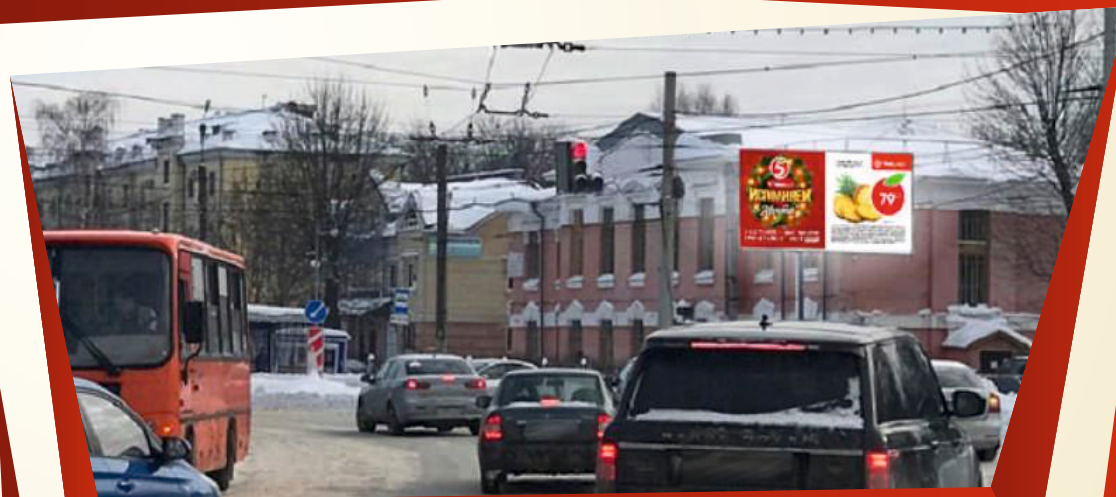

ОКТАБРЯ ПР-КТ/ТОЛБУХИНА УЛ., Д.59

Ролик демонстрируется 6 секунд, 1 раз в две минуты,
30 раз в час, 720 раз в сутки.

СТОИМОСТЬ ТРАНСЛЯЦИИ:

1 месяц: **26 100 руб.**

3 месяца: **22 100 руб.**